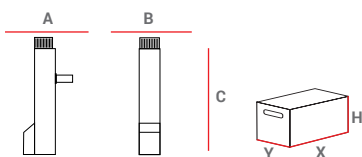

VERTIGO

GENERATORE D'ARIA CALDA PLUG & PLAY
PLUG AND PLAY CABINET SPACE HEATERS

VERTIGO - GENERATORE D'ARIA CALDA PLUG & PLAY PLUG AND PLAY CABINET SPACE HEATERS

- Bruciatore integrato a gasolio
- Controllo elettronico di fiamma
- Termostato ambiente integrato (+5°/+30° C)
- Ventilatore elicoidale
- Cavo alimentazione elettrica 1,5 m con spina
- Filtro gasolio
- Camera di combustione aerodinamica in acciaio inox
- Scambiatore di calore ad alto rendimento
- Serbatoio gasolio l=32 con indicatore di livello
- Tubo scarico fumi inox passaparete l = 0,6 m.
- Integrated burner oil
- Electronic flame-control
- Room thermostat integrated (+5°/+30° C)
- Helicoidal fan
- Power cord (1,5 m) with plug
- Oil filter
- Stainless steel combustion chamber with aerodynamic shape
- High efficiency heat exchanger
- 32 litre fuel tank with level gauge
- Stainless steel exhaust passplate pipe l = 0,6 m

ACCESSORI A RICHIESTA / ACCESSORIES ON DEMAND

TUBO SCARICO FUMI INOX L = 1 m STAINLESS STEEL EXHAUST PIPE L = 1 m	CURVA A 90° SCARICO FUMI IN INOX STAINLESS STEEL EXHAUST ELBOW	TERMINALE PER CAMINO IN INOX STAINLESS STEEL CHIMNEY POT
		
Cod. 02AC420 Ø 120 mm	Cod. 02AC421 Ø 120 mm	Cod. 02AC422 Ø 120 mm

PESI E DIMENSIONI MACCHINA WEIGHTS AND DIMENSIONS MACHINE					IMBALLO PACKAGING			
MOD	A	B	C	Netto/Net	X	Y	H	Lordo/Gross
	[mm]	[mm]	[mm]	[kg]	[mm]	[mm]	[mm]	[kg]
VERTIGO 18	553	370	1996	70	2050	420	710	88,5